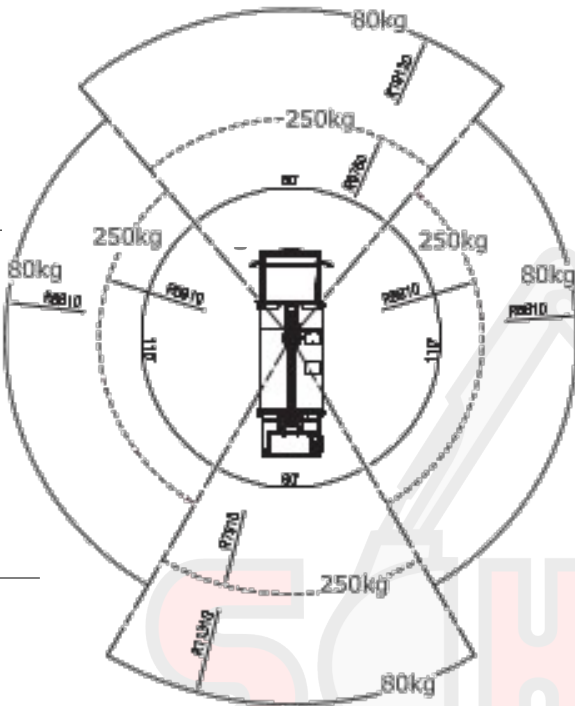

Draufsicht:

Technische Daten:

Arbeitshöhe	16,50 m
Transportlänge	6,41 m
Seitl. Reichweite	Max. 11,30 m
Drehbereich	400 Grad
Arbeitskorb L x B x H	1,40 x 0,70 x 1,10 m
Korblast	250 kg
Gesamtmaße L x B x H	6,41 x 2,09 x 3,01 m
Gesamtgewicht	3500 kg

Seitenansicht:

Rückansicht:

Reichweitendiagramm:

Reichweitendiagramm: