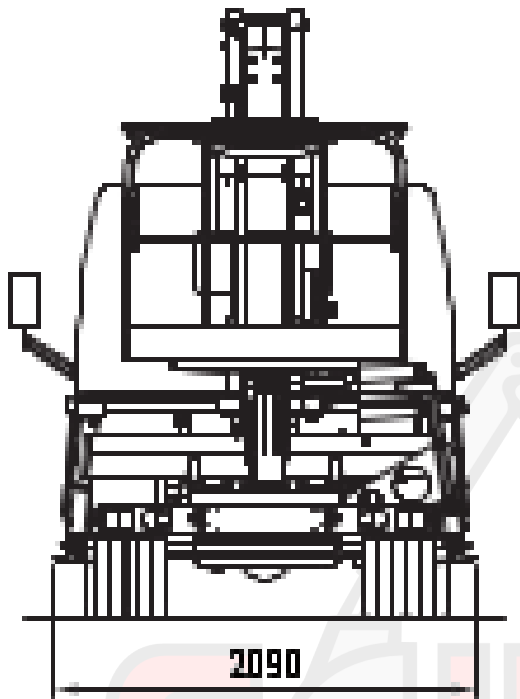

Draufsicht:

Technische Daten:

Arbeitshöhe	16,50 m
Transportlänge	6,41 m
Seitl. Reichweite	Max. 11,30 m
Drehbereich	400 Grad
Arbeitskorb L x B x H	1,40 x 0,70 x 1,10 m
Korblast	250 kg
Gesamtmaße L x B x H	6,41 x 2,09 x 3,01 m
Gesamtgewicht	3500 kg

Seitenansicht:

Rückansicht:

Reichweitendiagramm:

Reichweitendiagramm: