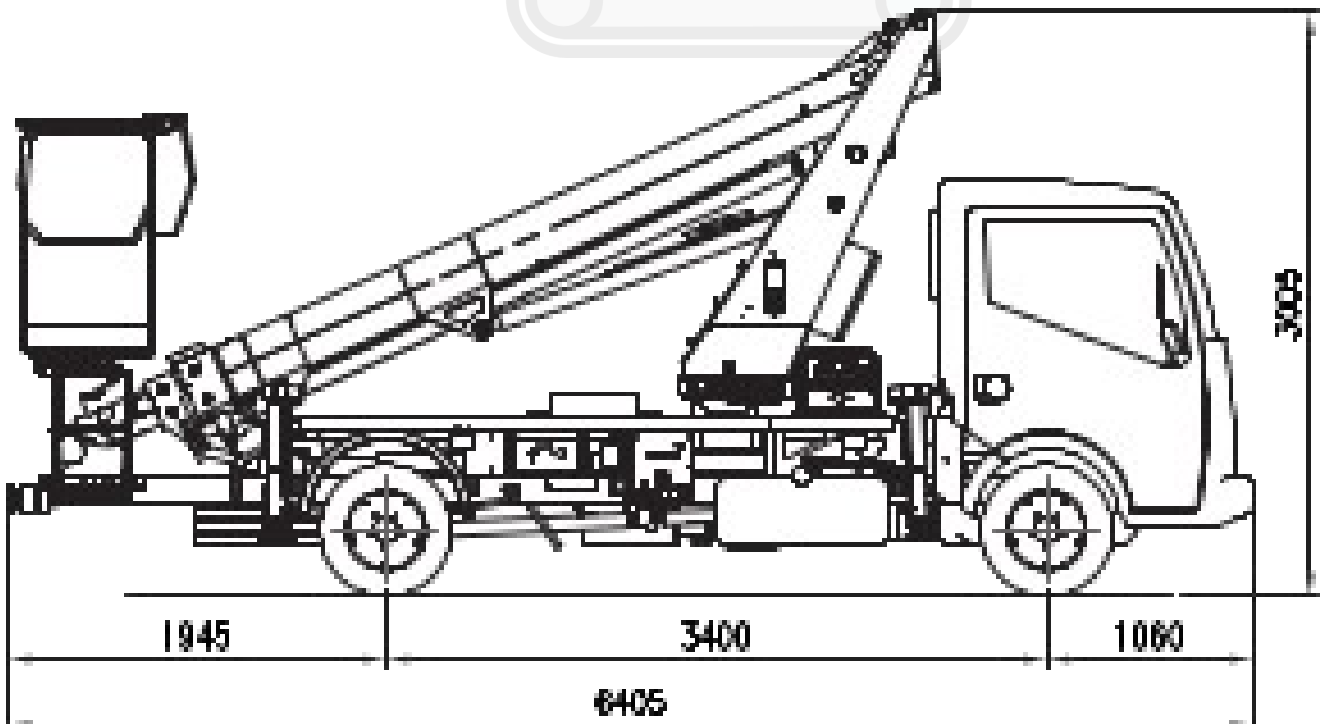

Seitenansicht: