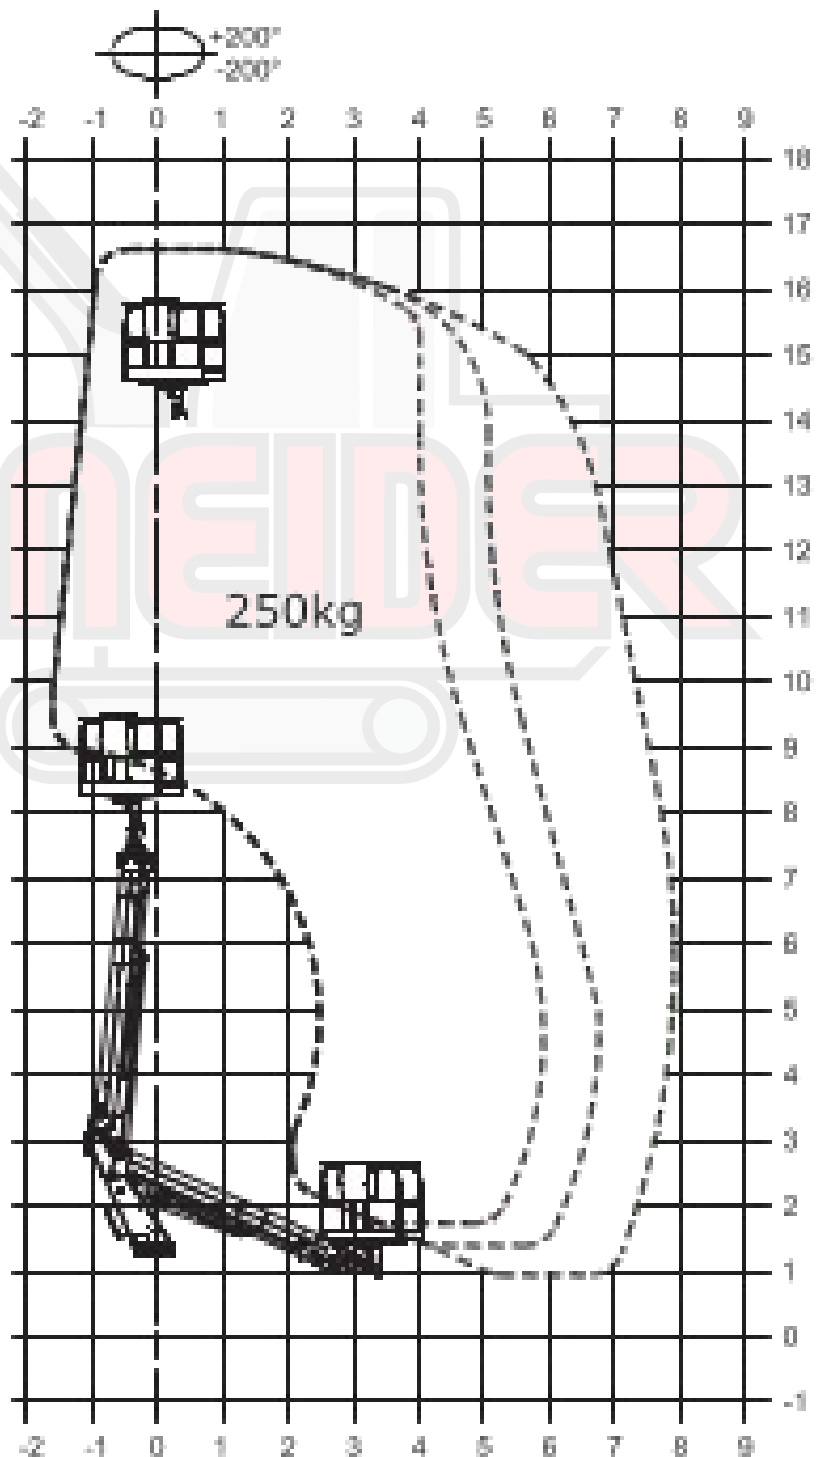

Draufsicht:

Technische Daten:

Arbeitshöhe	16,50 m
Transportlänge	6,41 m
Seitl. Reichweite	Max. 11,30 m
Drehbereich	400 Grad
Arbeitskorb L x B x H	1,40 x 0,70 x 1,10 m
Korblast	250 kg
Gesamtmaße L x B x H	6,41 x 2,09 x 3,01 m
Gesamtgewicht	3500 kg

Seitenansicht:

Rückansicht:

Reichweitendiagramm:

Reichweitendiagramm: