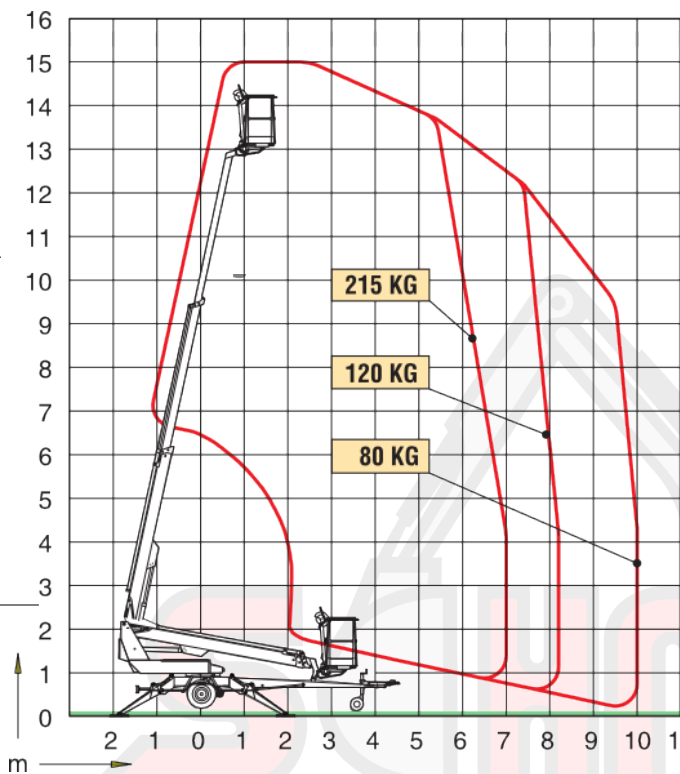

## DATENBLATT

#### Reichweitendiagramm:

#### Technische Daten:

Maximale Arbeitshöhe:	15,00 m
Maximale Plattformhöhe:	13,00 m
Maximale seitliche Reichweite:	10,00 m
Maximale zulässige Korbnutzlast:	215 kg
Abmessungen des Arbeitskorbes:	1,10×1,30×0,70m (H×B×T)
Schwenkbereich des Arbeitskorbes:	endlos
Korbschwenkung, elektrisch	2×45°
Steuerung:	proportional
Transportbreite:	1,78 m
Transporthöhe:	2,00 m
Transportlänge:	6,35 m
Gewicht:	1620 kg
Abstützbreite:	3,88 × 3,88 m
Steigfähigkeit des Fahrantriebs:	25 %
Anschlußwert:	230 V/ 50 Hz/ 10 A