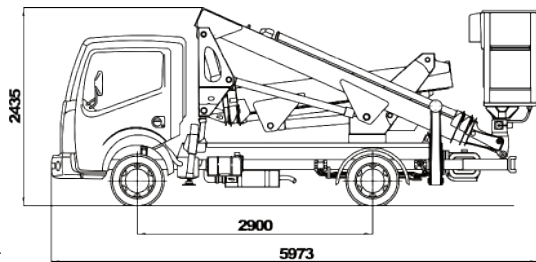

Seitenansicht:

Technische Daten:

Arbeitshöhe	20,00 m
Standhöhe	18,00 m
Seitl. Reichweite	9,65 / 9,30
Drehbereich	360°
Arbeitskorb L x B x H	0,70 x 1,40 x 1,10 m, Aluminium, drehbar, 2 x 60°
Korblast	max. 200 kg