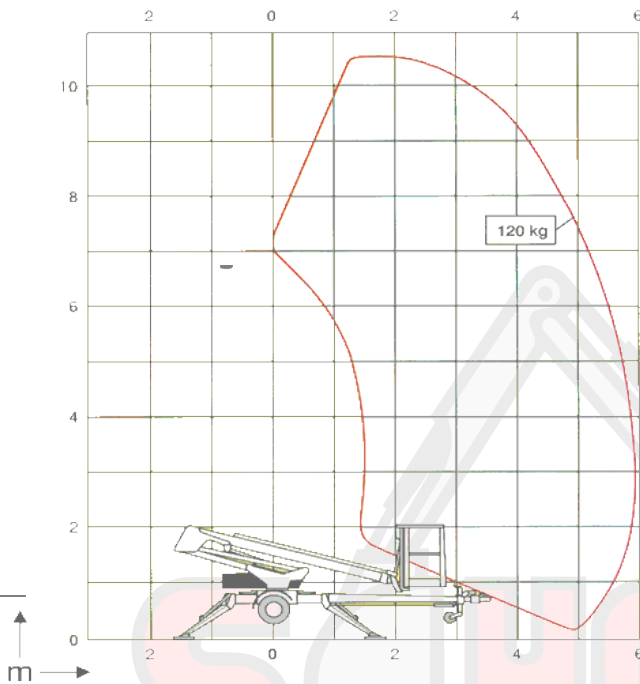

#### Reichweitendiagramm:

#### Technische Daten:

<b>Maximale Arbeitshöhe:</b>	<b>10,50m</b>
<b>Maximale Plattformhöhe:</b>	<b>8,50m</b>
<b>Maximale seitliche Reichweite:</b>	<b>6,0 m</b>
<b>Maximale zulässige Korbnutzlast:</b>	<b>120 kg</b>
<b>Abmessungen des Arbeitskorbes:</b>	<b>1,10×0,70×0,70m (H×B×T)</b>
<b>Schwenkbereich des Arbeitskorbs:</b>	<b>endlos</b>
<b>Transportbreite (min/max):</b>	<b>0,78 / 1,48 m</b>
<b>Transporthöhe:</b>	<b>1,80 m</b>
<b>Transportlänge:</b>	<b>5,47 m</b>
<b>Gewicht:</b>	<b>960kg</b>
<b>Abstützbreite:</b>	<b>3,20 m</b>
<b>Steigfähigkeit des Fahrtriebs:</b>	<b>15 %</b>
<b>Anschlußwert:</b>	<b>230 V/ 50 Hz/ 10 A</b>