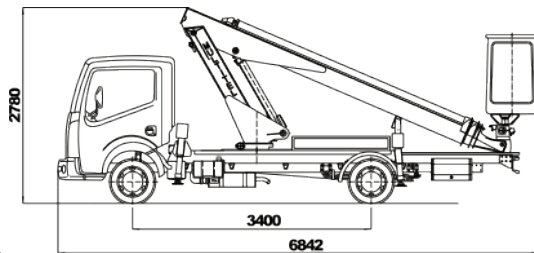

#### Technische Daten:

Hubarm	Ausleger aus Aluminium mit simultanem Zweifachaus Schub	
Arbeitshöhe	16,30 m	
Standhöhe	14,30 m	
Seitl. Reichweite	10,20m bei 80kg Korblast / 7,50m bei 200kg Korblast	
Drehbereich	360°	
Arbeitskorb L x B x H	0,70 x 1,20 x 1,10 m, Aluminium, drehbar, 2 x 60°	
Korblast	max. 200 kg	
Gesamtmaße L x B x H	6,79 x 1,85 x 2,77 m	