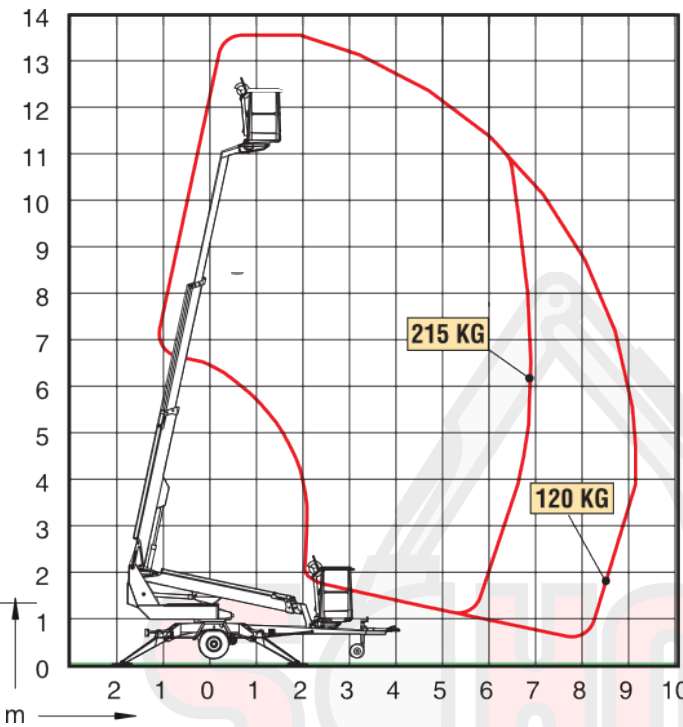

Reichweitendiagramm:

Technische Daten:

Maximale Arbeitshöhe:	13,50 m
Maximale Plattformhöhe:	11,50 m
Maximale seitliche Reichweite:	9,10 m
Maximale zulässige Korbnutzlast:	215 kg
Abmessungen des Arbeitskorbes:	1,10×1,30×0,70m (H×B×T)
Schwenkbereich des Arbeitskorbes:	endlos
Korbschwenkung, elektrisch	2×45°
Steuerung:	proportional
Transportbreite:	1,78 m
Transporthöhe:	2,05 m
Transportlänge:	5,91 m
Gewicht:	1780 kg
Abstützbreite:	3,8 m
Steigfähigkeit des Fahrtriebs:	25 %
Anschlußwert:	230 V/ 50 Hz/ 10 A