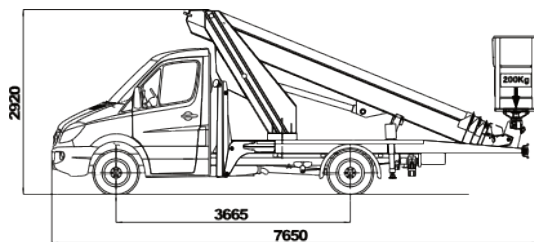

#### Technische Daten:

Hubarm	Ausleger aus Aluminium mit simultanem Dreifachaus Schub	
Arbeitshöhe	22,20 m	
Standhöhe	20,20 m	
Seitl. Reichweite	11,00m bei 80kg Korblast / 9,00m bei 200kg Korblast	
Drehbereich	360°	
Arbeitskorb L x B x H	0,70 x 1,60 x 1,10 m, Aluminium, drehbar, 2 x 60°	
Korblast	max. 200 kg	
Gesamtmaße L x B x H	6,95 x 2,00 x 2,70 m	