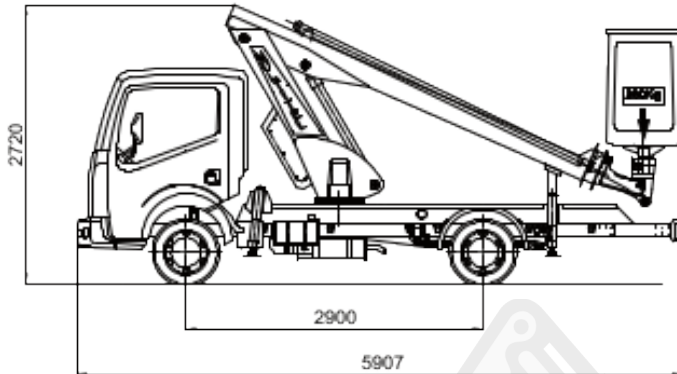

Technische Daten:

Max. Arbeitshöhe	14,70 m
Max. Plattformhöhe	12,70 m
Max. seittl. Reichweite	6,20 m (200 kg)-7,70 m (80 kg)
Schwenkbereich	360 Grad
Hydraulische Korbdrehung	60 Grad + 60 Grad
Teleskopausschub	5,75 m
Arbeitskorbabmessung	1,20 x 0,70 x 1,10 m
Tragfähigkeit	200 kg
Max. zulässige Neigung	1 Grad