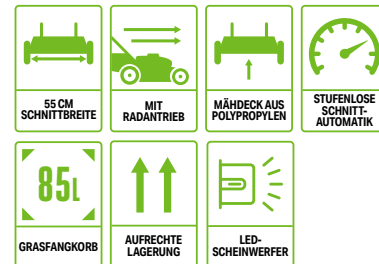

SELECT CUT X

ALS ZUBEHÖR ERHÄLTlich

Mit optional erhältlichem 12,0-Ah-Akku bis zu 2.000 m² möglich

LM2230E-SP
55 CM RASENMÄHER MIT RADANTRIEB

Die Schnittbreite eignet sich perfekt zum Mähen sehr großer Gärten und weiten Flächen. Mit Radantrieb sowie automatischer, variabler Schnittgeschwindigkeit. Das Super-Composite-Mähdeck ist robust, leicht und stabil. Auch als Kit inklusive 10,0-Ah-Akku und Schnell-Ladegerät für 1.399 EUR erhältlich.