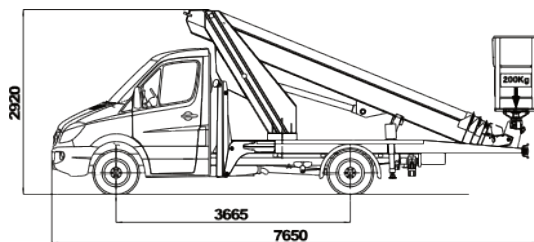

#### Technische Daten:

Hubarm	Ausleger aus Aluminium mit simultanem Dreifachaus Schub
Arbeitshöhe	22,20 m
Standhöhe	20,20 m
Seitl. Reichweite	12,00m bei 80kg Korblast / 9,40m bei 200kg Korblast
Drehbereich	360°
Arbeitskorb L x B x H	0,70 x 1,60 x 1,10 m, Aluminium, drehbar, 2 x 60°
Korblast	max. 200 kg
Gesamtmaße L x B x H	6,95 x ??? x 2,70 m