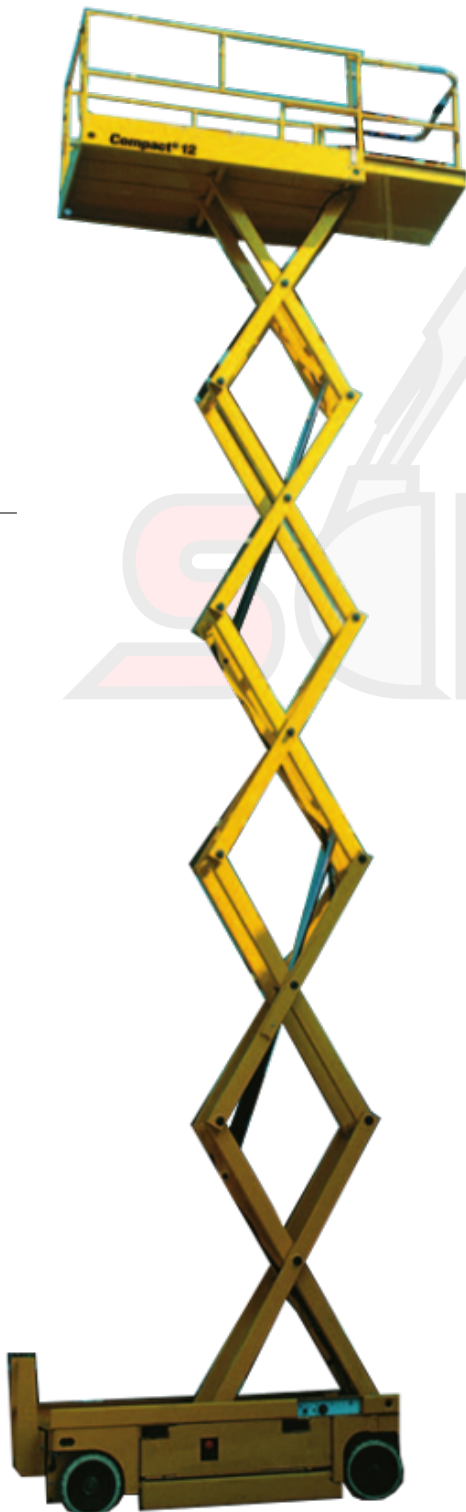

# Arbeitsbühnen Baumaschinen

## DATENBLATT Compact 12 (Haulotte)

Schneider Hubarbeitsbühnen und Baumaschinen GmbH  
 Fürther Str. 1-3 • 66564 Ottweiler • (06824) 9 01 20  
 Hochstraße 76 • 66115 Saarbrücken • (0681) 99 26 90  
[www.mietemich.de](http://www.mietemich.de) / [info@mietemich.de](mailto:info@mietemich.de)

Seitenansicht:

Technische Daten:

Arbeitshöhe	12 m
Plattformhöhe	10 m
Tragfähigkeit	300 kg
A: Länge	2,31 m
B: Breite	1,20 m
C: Höhe in eingefahrenem Zustand	2,38 m
D: Radstand	1,86 m
E: Bodenfreiheit	13 cm
F x G Plattformabmessungen	2,3 m x 1,2 m
Steigfähigkeit	23 %
Gesamtgewicht	2630 kg