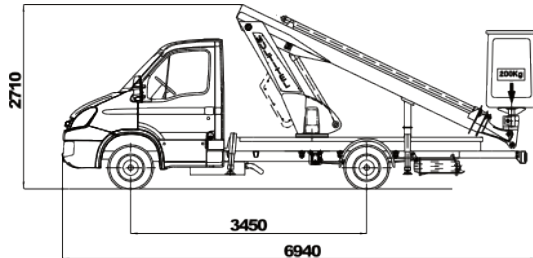

#### Technische Daten:

Hubarm	Ausleger aus Aluminium mit simultanem Zweifachaus Schub	
Arbeitshöhe	14,70 m	
Standhöhe	12,70 m	
Seitl. Reichweite	7,80m bei 80kg Korblast / 6,20m bei 200kg Korblast	
Drehbereich	360°	
Arbeitskorb L x B x H	0,70 x 1,20 x 1,10 m, Aluminium, drehbar, 2 x 60°	
Korblast	max. 200 kg	
Gesamtmaße L x B x H	5,87 x 1,69 x 2,70 m	