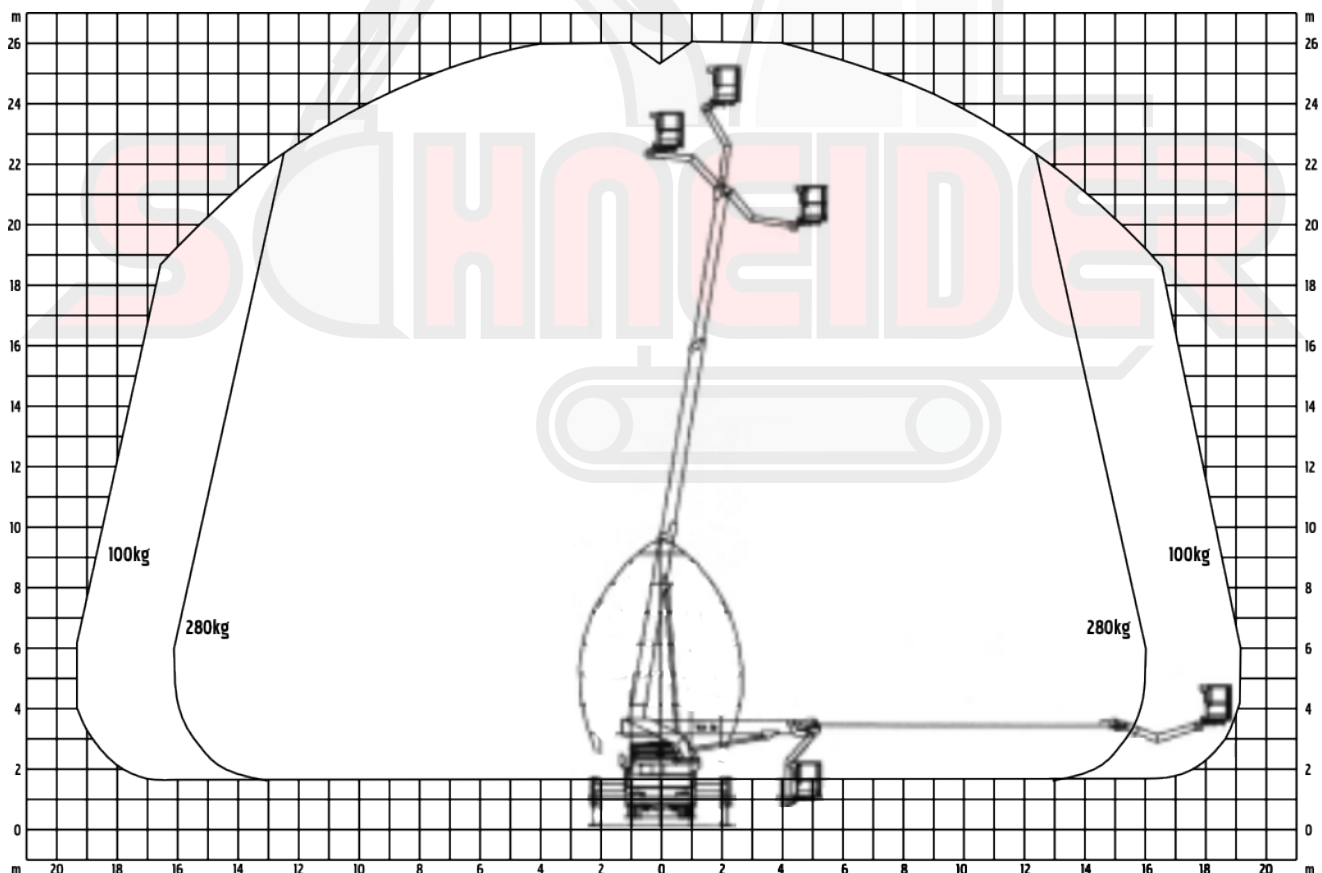

Seitenansicht:

Technische Daten:

Arbeitshöhe	26,00 m
Standhöhe	24,00 m
Seitl. Reichweite	19,50m bei 100kg Korblast / 16,10m bei 280kg Korblast
Drehbereich	500°
Arbeitskorb L x B x H	0,82 x 1,62 x 1,13 m, Aluminium, drehbar, 2 x 45°
Korblast	max. 280 kg
Gesamtmaße L x B x H	7,74 x 2,53 x 3,29 m

Reichweitendiagramm:

Breite Abstützung

Reichweitendiagramm:

Einseitige Abstützung

Reichweitendiagramm:

Schmale Abstützung