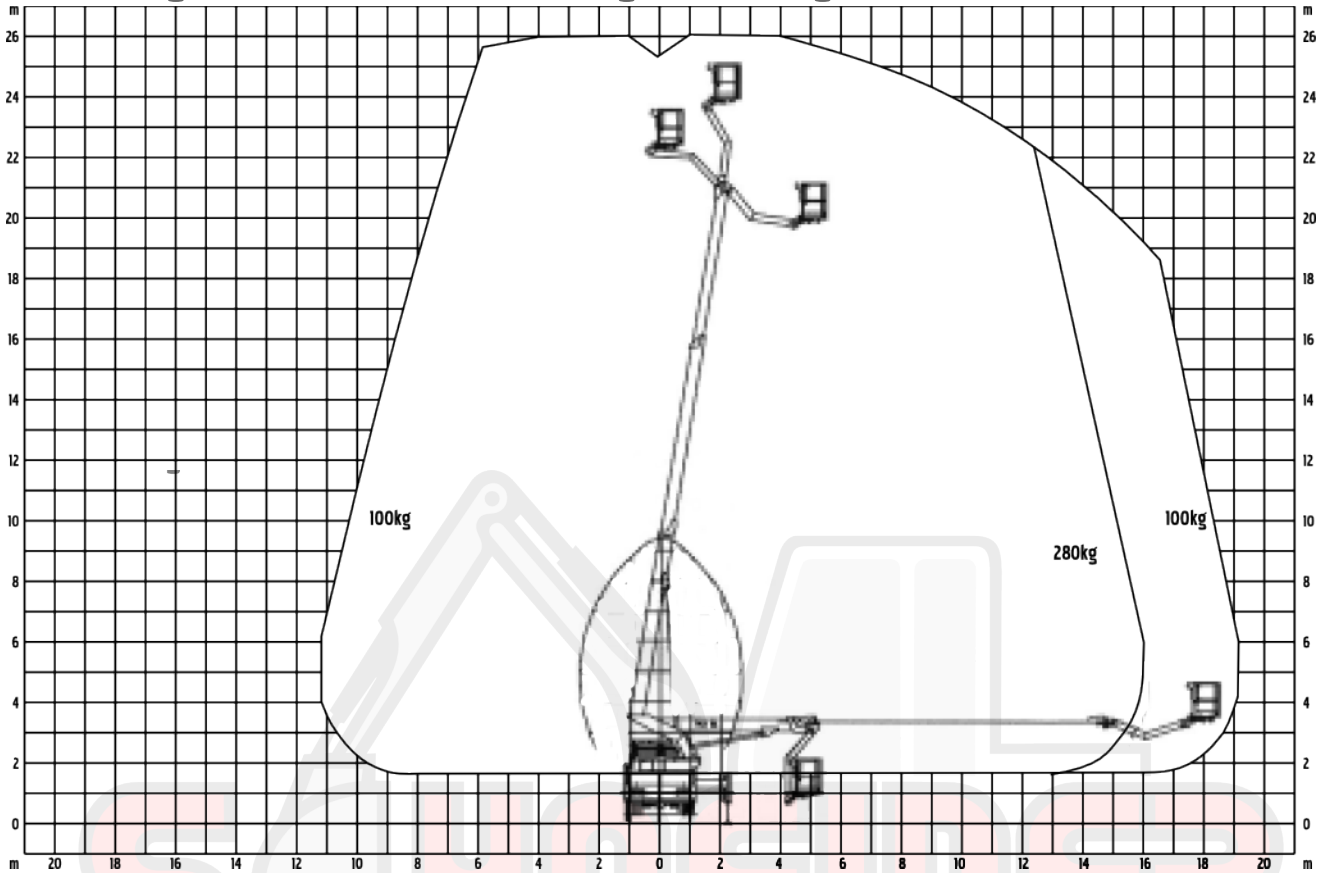

Seitenansicht:

Technische Daten:

Arbeitshöhe	26,00 m
Standhöhe	24,00 m
Seitl. Reichweite	19,50m bei 100kg Korblast / 16,10m bei 280kg Korblast
Drehbereich	500°
Arbeitskorb L x B x H	0,82 x 1,62 x 1,13 m, Aluminium, drehbar, 2 x 45°
Korblast	max. 280 kg
Gesamtmaße L x B x H	7,74 x 2,53 x 3,29 m

Reichweitendiagramm:

Breite Abstützung

Reichweitendiagramm:

Einseitige Abstützung

Reichweitendiagramm:

Schmale Abstützung